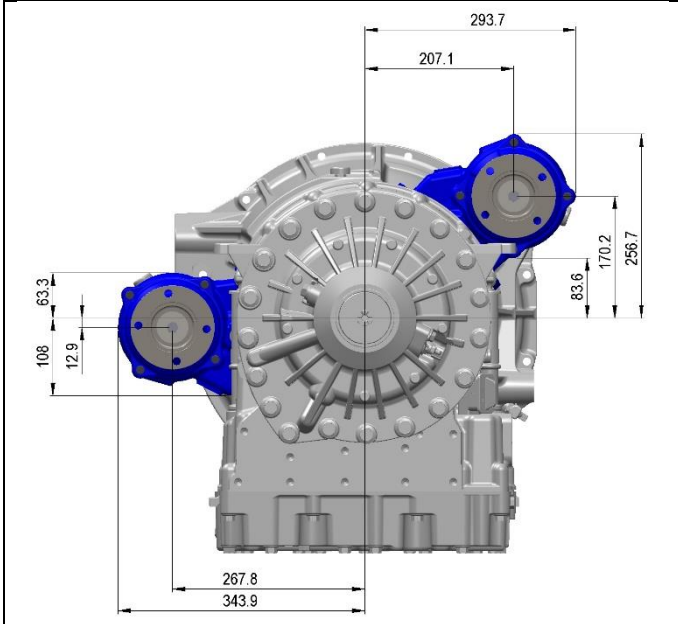

Muncie-PTO on Allison Serie 3000 TOP

A20

Assembly 1

Assembly 3

CS14

Assembly 1

Assembly 3

CS40 / CS50

Assembly 1

Assembly 3