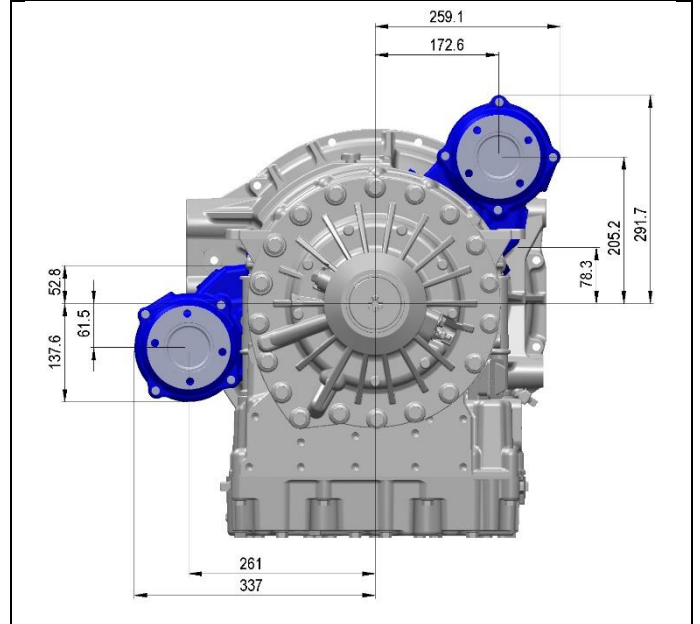

Muncie-PTO on Allison Serie 3000 TOP

A20

Assembly 1

Assembly 3

CS14

Assembly 1

Assembly 3

CS40 / CS50

Assembly 1

Assembly 3