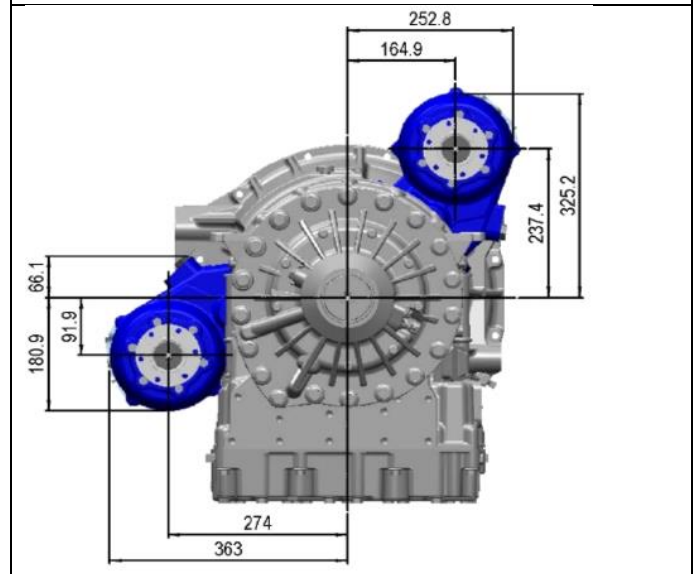

Muncie-PTO on Allison Serie 3000 TOP

A20

Assembly 1

Assembly 3

CS14

Assembly 1

Assembly 3

CS40 / CS50

Assembly 1

Assembly 3