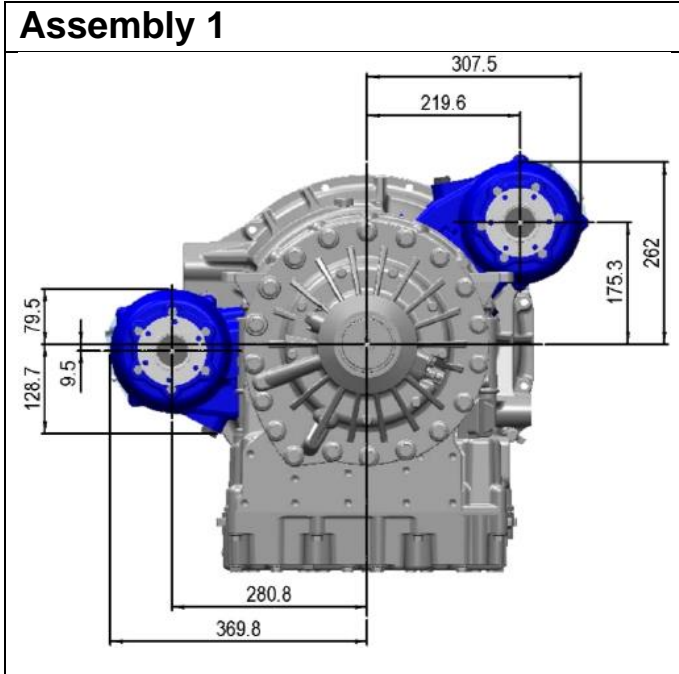

Muncie-PTO on Allison Serie 3000 TOP

A20

Assembly 1

Assembly 3

CS14

Assembly 1

Assembly 3

CS40 / CS50

Assembly 1

Assembly 3