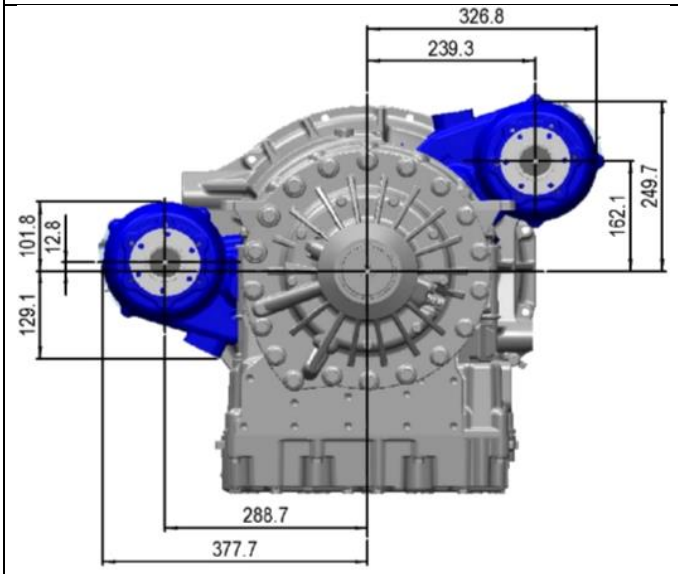

Muncie-PTO on Allison Serie 3000 TOP

A20

Assembly 1

Assembly 3

CS14

Assembly 1

Assembly 3

CS40 / CS50

Assembly 1

Assembly 3